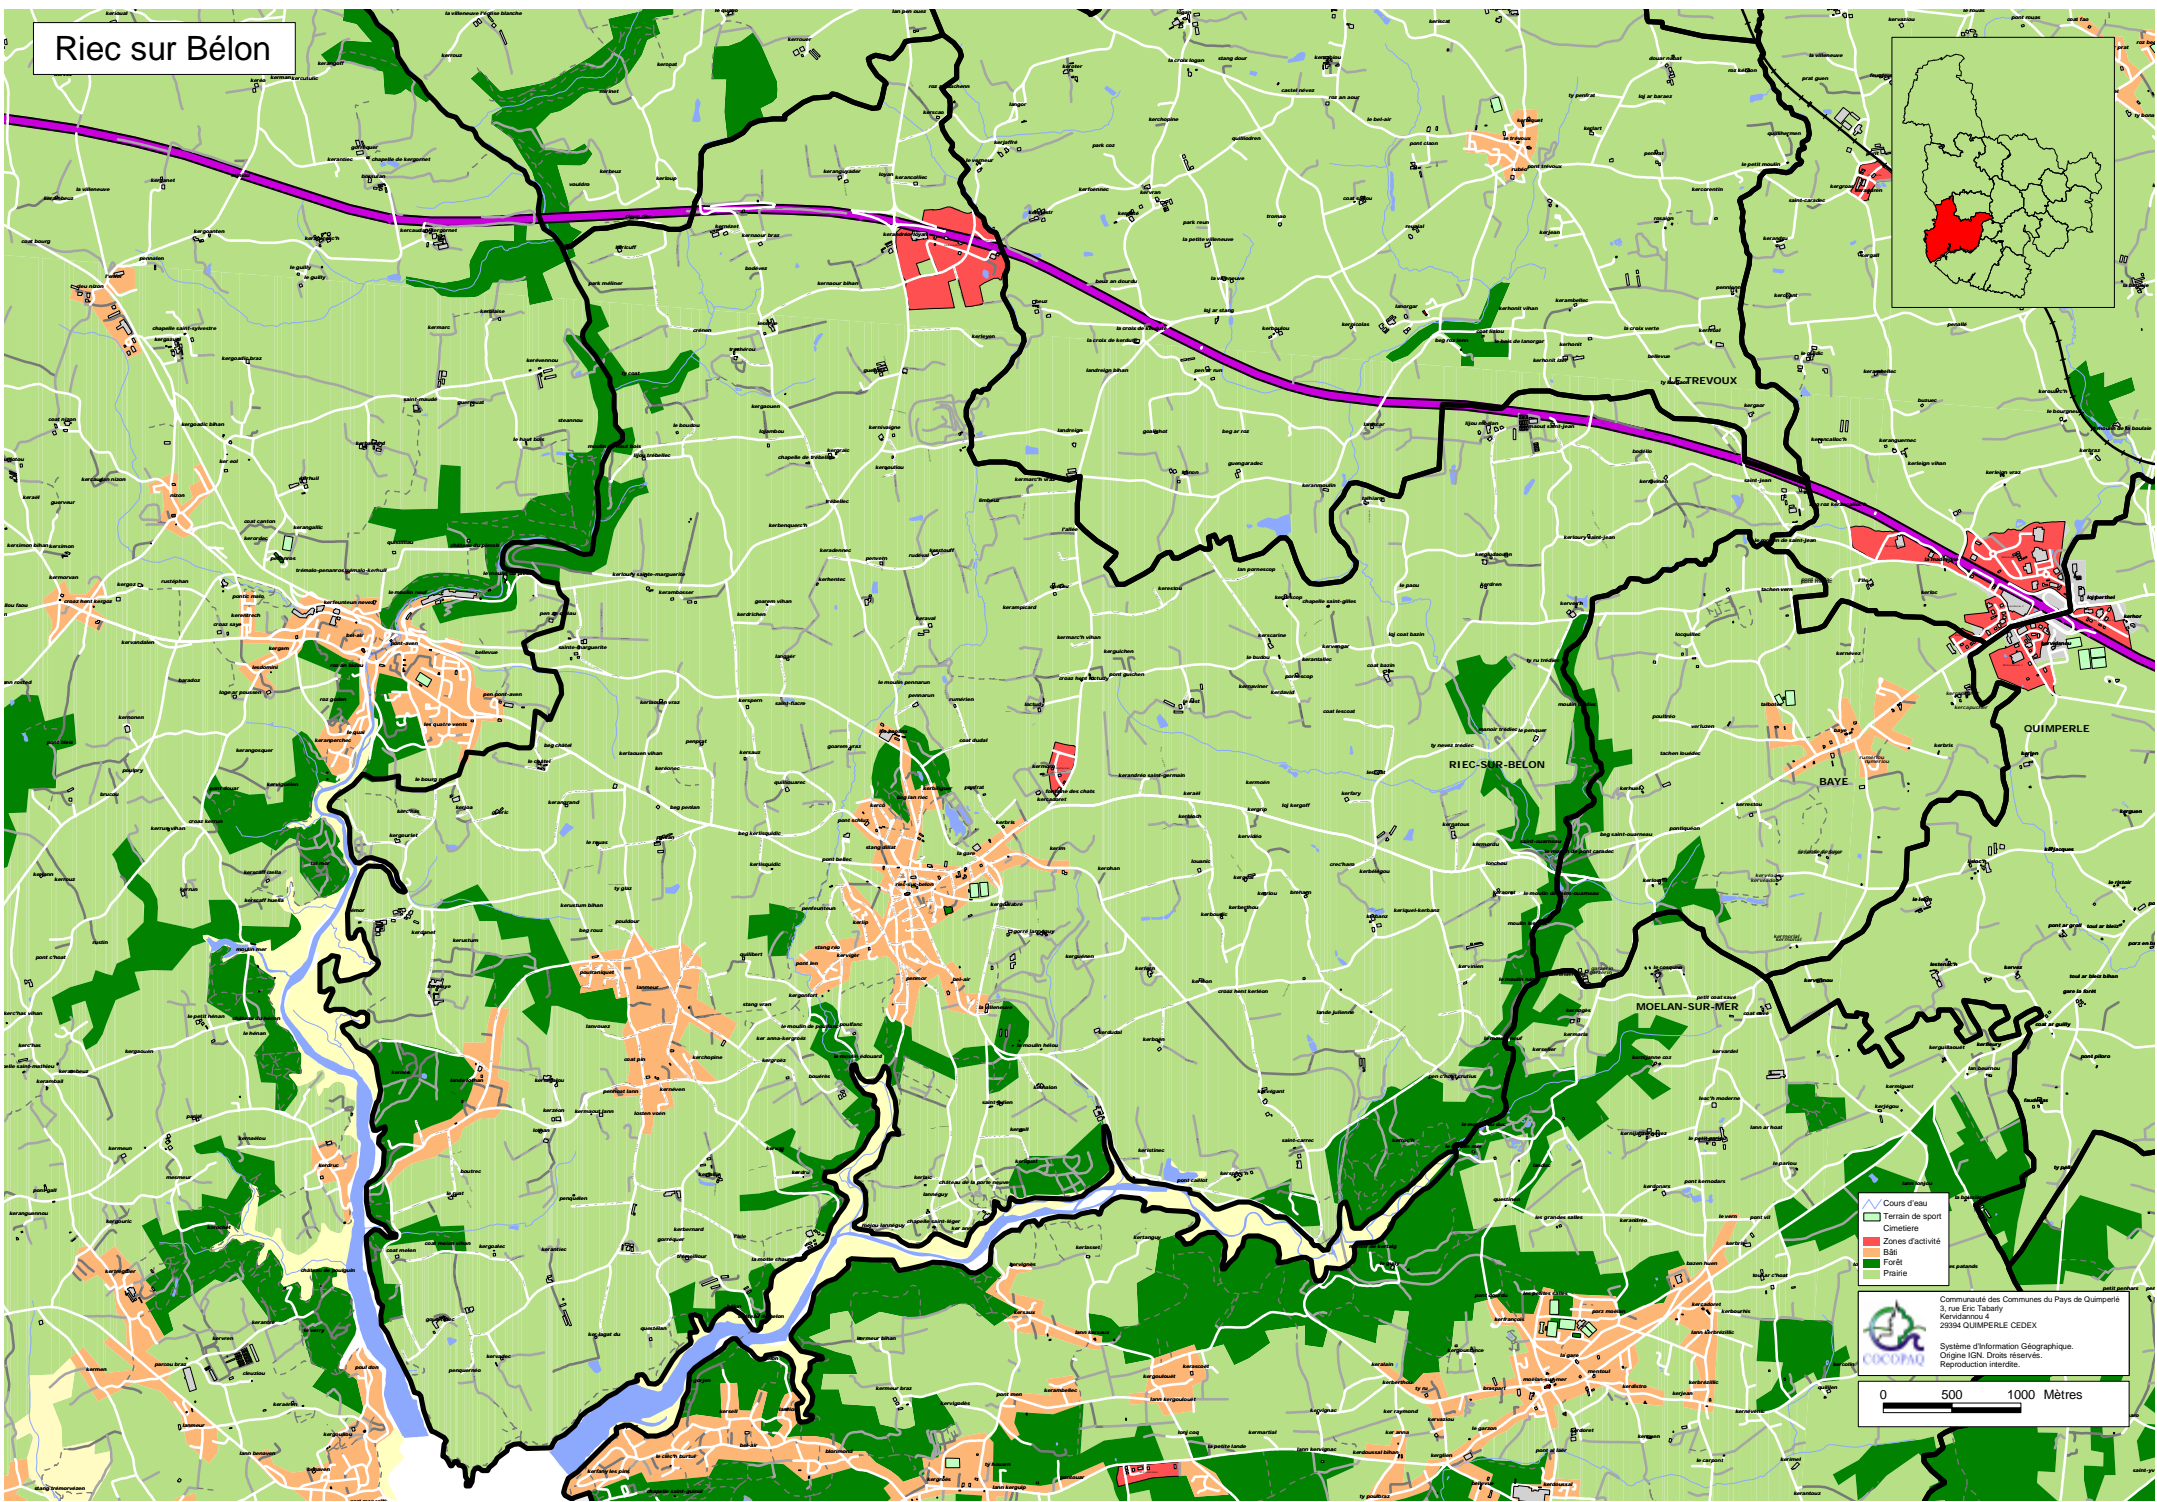

Riec sur Bélon

Communauté des Communes du Pays de Quimperle
3, rue Eric Tabarly
Kerdiarnou 4
29194 QUIMPERLE CEDEX

Système d'Information Géographique.
Origine IGN. Droits réservés.
Reproduction interdite.

0 500 1000 Mètres